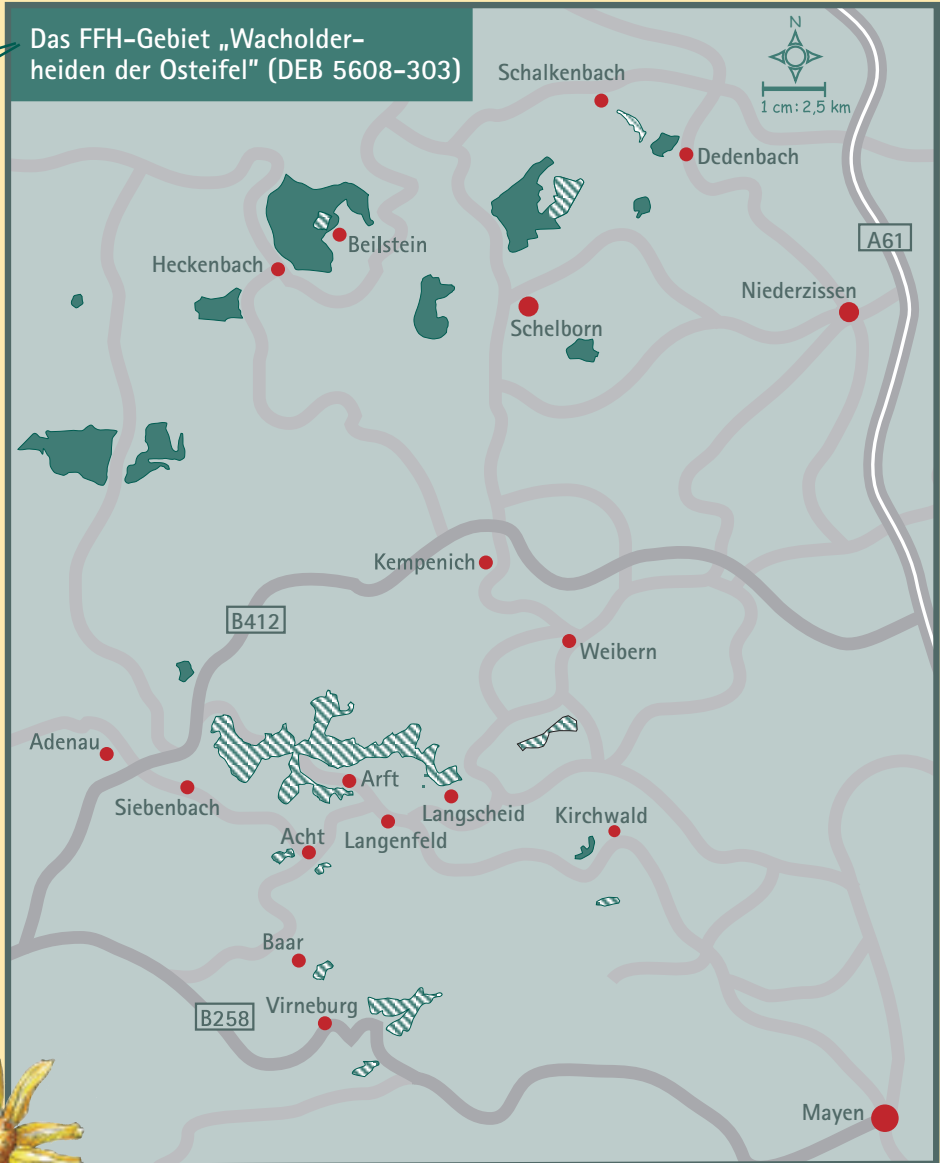

Überblick

Das LIFE-Projekt findet ausschließlich auf ausgewählten FFH-Flächen statt.
 Umfang FFH-Gebiet: 1.180 ha (2008), davon LIFE-Flächen: 155 ha
 Projektbezeichnung: „Schutz und Pflege von Wacholderheiden der Osteifel“,
 EU-Projekt-Nr. LIFE05 · NAT / DE 000055 · Laufzeit 2005–2010
 Detailkarten: Eifelverein-Wanderkarten Nr. 32 (Osteifel mit Laacher-See-Gebiet)
 und Nr. 11 (Oberes Ahrtal)